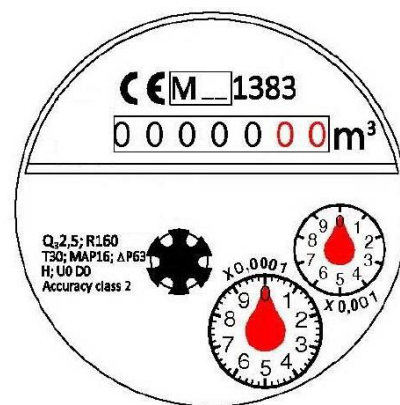

Water meter a getto singolo certificati MID Dimensioni e modelli

Un Water meter progettato per misurare i volumi d'acqua consumati dalle utenze idriche connesse.

www.ecodhome.com
www.smartdhome.com

SmartDHOME

Water meter a getto singolo certificati MID

Dimensioni e modelli

Specifiche Tecniche

Misurazione acqua	Calda e Fredda
Comunicazione	Impulsi
Classe metrologica	2
Temperatura operativa massima	50 °C (versione acqua fredda), 90 °C (versione acqua calda)
Grado di protezione	IP68
Indicatore	7 digit con registri rotativi

Dimensioni

Water meter a getto singolo certificati MID

Dimensioni e modelli

	DN15	DN20	DN25
L	110	130	160
L₁	204	234	280
D	G3/4B	G1B	G1-1/4B
d	R1/2	R3/4	R1
H	84.5	84.5	106
H₁	145.5	145.5	167
W	81.5	81.5	84

Water meter a getto singolo certificati MID

Dimensioni e modelli

Elenco modelli disponibili

01336-8180-00	Water meter per acqua calda (90°C) getto singolo DN15 portata media 2,5 m ³ /h con interfaccia impulsi
01336-8185-00	Water meter per acqua calda (90°C) getto singolo DN20 portata media 4,0 m ³ /h con interfaccia impulsi
01336-8190-00	Water meter per acqua calda (90°C) getto singolo DN55 portata media 5,0 m ³ /h con interfaccia impulsi
01336-8380-00	Water meter per acqua fredda (50°C) getto singolo DN15 portata media 2,5 m ³ /h con interfaccia impulsi
01336-8385-00	Water meter per acqua fredda (50°C) getto singolo DN20 portata media 4,0 m ³ /h con interfaccia impulsi
01336-8390-00	Water meter per acqua fredda (50°C) getto singolo DN25 portata media 5,0 m ³ /h con interfaccia impulsi