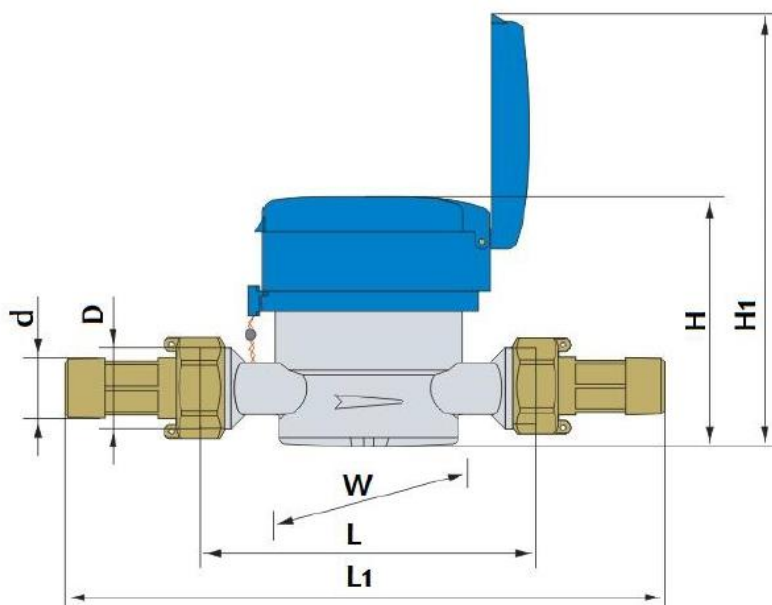

Water meter a getto singolo certificati MID Dimensioni e modelli

Un Water meter progettato per misurare i volumi d'acqua consumati dalle utenze idriche connesse.

www.ecodhome.com
www.smartdhome.com

SmartDHOME

Water meter a getto singolo certificati MID

Dimensioni e modelli

Specifiche Tecniche

Misurazione acqua	Calda e Fredda
Comunicazione	Impulsi
Classe metrologica	2
Temperatura operativa massima	50 °C (versione acqua fredda), 90 °C (versione acqua calda)
Grado di protezione	IP68
Indicatore	7 digit con registri rotativi

Dimensioni

Water meter a getto singolo certificati MID

Dimensioni e modelli

	DN15	DN20	DN25
L	110	130	160
L₁	204	234	280
D	G3/4B	G1B	G1-1/4B
d	R1/2	R3/4	R1
H	84.5	84.5	106
H₁	145.5	145.5	167
W	81.5	81.5	84

Water meter a getto singolo certificati MID

Dimensioni e modelli

Elenco modelli disponibili

01336-8180-00	Water meter per acqua calda (90°C) getto singolo DN15 portata media 2,5 m ³ /h con interfaccia impulsi
01336-8185-00	Water meter per acqua calda (90°C) getto singolo DN20 portata media 4,0 m ³ /h con interfaccia impulsi
01336-8190-00	Water meter per acqua calda (90°C) getto singolo DN55 portata media 5,0 m ³ /h con interfaccia impulsi
01336-8380-00	Water meter per acqua fredda (50°C) getto singolo DN15 portata media 2,5 m ³ /h con interfaccia impulsi
01336-8385-00	Water meter per acqua fredda (50°C) getto singolo DN20 portata media 4,0 m ³ /h con interfaccia impulsi
01336-8390-00	Water meter per acqua fredda (50°C) getto singolo DN25 portata media 5,0 m ³ /h con interfaccia impulsi